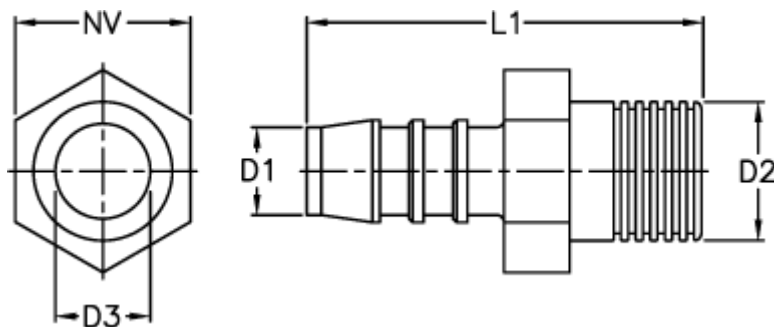

Article number: 027108949008

Description: Norma hose coupling GES 8 / M22x1,5

Measures

D1 = 8

D2 = M22 x 1,5

D3 = 5.6

L1 = 49.0

NV = 22